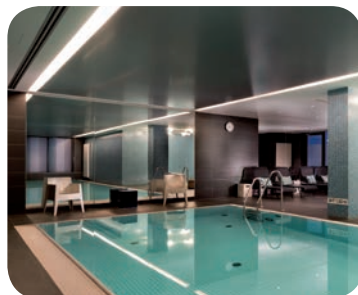

my conference, meeting & event address

#adinahamburgmichel

Ab
€ 49
pro Person

Tagungspauschale

Perfekte Voraussetzungen

Die Adina Apartment Hotels bieten Ihnen alles für eine erfolgreiche Konferenz. Dazu gehören kombinierbare Konferenzräume für bis zu 150 Personen sowie adäquate Konferenzausstattung. Business-Kunden erwartet ein individueller Service mit perfekt auf die jeweiligen Bedürfnisse zugeschnittener Planung durch professionelle Meetingplaner. Höchsten Ansprüchen genügt auch die Rundum-Betreuung während der Veranstaltung: Die Küche sorgt mit erstklassigem Catering für tagungsgerechte Verpflegung. Empfehlungen für Aktivitäten außerhalb der Veranstaltung sowie Hilfestellung bei der Buchung von Tickets und Verkehrsverbindungen runden das Angebot ab.