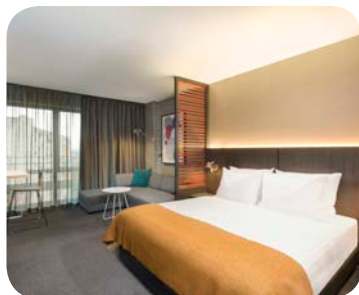

my conference, meeting & event address

Adina Hotel Leipzig

Ab
€ **61**
pro Person

Tagungspauschale

Perfekte Voraussetzungen

Die Adina Hotels bieten Ihnen alles für eine erfolgreiche Konferenz. Dazu gehören kombinierbare Konferenzräume für bis zu 80 Personen sowie adäquate Konferenzausstattung. Business-Kunden erwartet ein individueller Service mit perfekt auf die jeweiligen Bedürfnisse zugeschnittener Planung durch professionelle Meetingplaner. Höchsten Ansprüchen genügt auch die Rundum-Betreuung während der Veranstaltung: Die Küche sorgt mit erstklassigem Catering für tagungsgerechte Verpflegung. Empfehlungen für Aktivitäten außerhalb der Veranstaltung sowie Hilfestellung bei der Buchung von Tickets und Verkehrsverbindungen runden das Angebot ab.

Die Tagungspauschale beinhaltet:

- Raummiete (Mindestanzahl Teilnehmer erforderlich)
- Standard-Konferenzausstattung (Pinnwand, Flipchart, Textmarker, Beamer, Leinwand, Moderationsmaterial, Schreibblöcke und Stifte)
- Freies WLAN im ganzen Haus
- Kaffeepause mit 1 herzhaften oder vitalen Snack und Obst am Vormittag
- Mineralwasser und Apfelsaft
- 3-Gänge-Mittagsmenü oder Buffet
- Kaffeepause mit Kuchen und Obst am Nachmittag

Hotelkapazitäten

- 166 Studios & Apartments (30 m² – 59 m²)

Raum	m ²	Theater	Parlamentarisch	U-Form	Bankett
Paulinum	31	20	8	10	8
Albertina	36	24	12	12	10
Paulinum + Albertina	67	50	24	24	16
Brühl	109	80	60	24	50