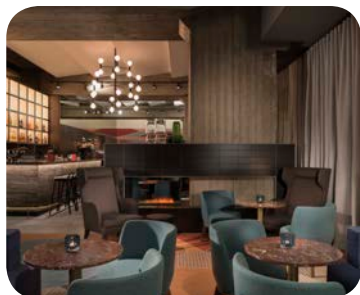

my conference, meeting & event address

Adina Hotel Leipzig

Ab
€ **61**
pro Person

Tagungspauschale

Perfekte Voraussetzungen

Die Adina Hotels bieten Ihnen alles für eine erfolgreiche Konferenz. Dazu gehören kombinierbare Konferenzräume für bis zu 80 Personen sowie adäquate Konferenzausstattung. Business-Kunden erwartet ein individueller Service mit perfekt auf die jeweiligen Bedürfnisse zugeschnittener Planung durch professionelle Meetingplaner. Höchsten Ansprüchen genügt auch die Rundum-Betreuung während der Veranstaltung: Die Küche sorgt mit erstklassigem Catering für tagungsgerechte Verpflegung. Empfehlungen für Aktivitäten außerhalb der Veranstaltung sowie Hilfestellung bei der Buchung von Tickets und Verkehrsverbindungen runden das Angebot ab.

Die Tagungspauschale beinhaltet:

- Raummiete (Mindestanzahl Teilnehmer erforderlich)
- Standard-Konferenzausstattung (Pinnwand, Flipchart, Textmarker, Beamer, Leinwand, Moderationsmaterial, Schreibblöcke und Stifte)
- Freies WLAN im ganzen Haus
- Kaffeepause mit 1 herzhaften oder vitalen Snack und Obst am Vormittag
- Mineralwasser und Apfelsaft
- 3-Gänge-Mittagsmenü oder Buffet
- Kaffeepause mit Kuchen und Obst am Nachmittag

Jetzt anfragen

Tel: +49 341 98 986-568 oder E-Mail: meet.leipzig@adina.eu

Adina

Großer Erfolg mit kleinen Meetings

#adinahotels

Im Herzen einer faszinierenden Stadt

Das Adina Hotel Leipzig bietet Ihnen mit seinem modernen Komfort, Service und dem typischen australischen Lifestyle beste Voraussetzungen für einen entspannten und erholsamen Aufenthalt in der Musik- und Messestadt. Mitten in der geschichtsträchtigen Altstadt gelegen, ist unser Hotel der ideale Ausgangspunkt für Entdeckungstouren durch die sächsische Metropole. Erleben Sie Kunst, Kultur und die berühmte Leipziger Gastlichkeit bei einem Besuch der zahlreichen Restaurants und Bars direkt in der Nähe.