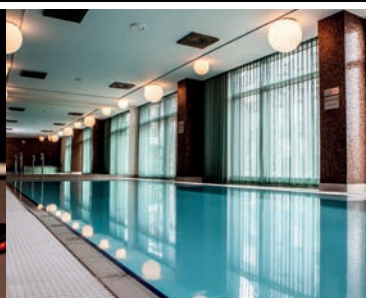

min konference, møde og events adresse

Adina Hotel Copenhagen

Fra
DKK **675**
pr. person

Dagspakke for mødedeltagere

Førsteklasses konferencefacilitier

På Adina Hotels kan du få alt hvad du behøver, for at din næste konference bliver en succes. Adina-teamet kan opfylde selv dine mest kreative ønsker og behov, herunder forplejning til kræsne gæster, anbefalinger af fritidsaktiviteter, og hjælp til bestilling af billetter og transport. Vores individuelle og skræddersyede services sikrer at du altid får en oplevelse der matcher dine behov