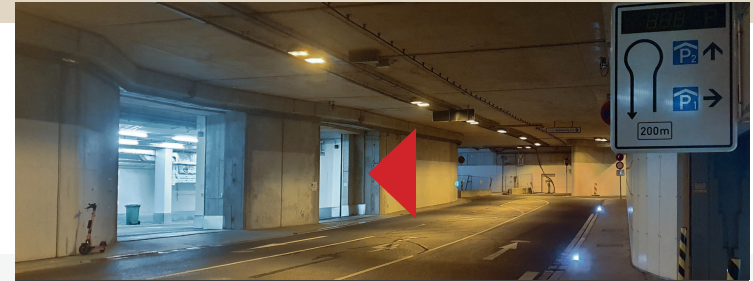

Ihr Weg zum Adina-Parkhaus

Your way to the Adina parking garage

Anfahrt über Wolframstr. in den Tunnel – Richtung Milano Parkhaus
Einfahrt gegenüber von P1 + P2 – Einfahrt, siehe Bild oben

Access via Wolframstraße into the tunnel – direction Milano car park
Entry opposite P1 + P2, see picture above