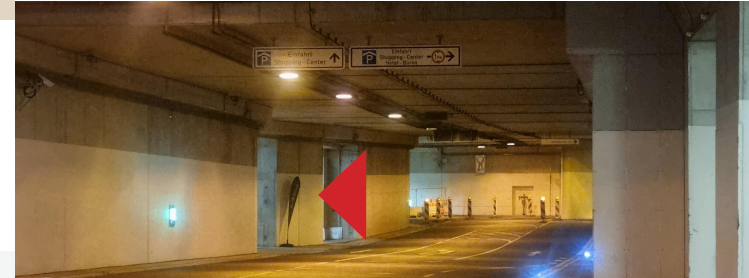

Ihr Weg zum Adina-Parkhaus

Your way to the Adina parking garage

Anfahrt über Wolframstr. in den Tunnel – Richtung Milaneo Parkhaus
Einfahrt gegenüber von P1 + P2 – Einfahrt, siehe Bild oben

Access via Wolframstraße into the tunnel – direction Milaneo car park
Entry opposite P1 + P2, see picture above