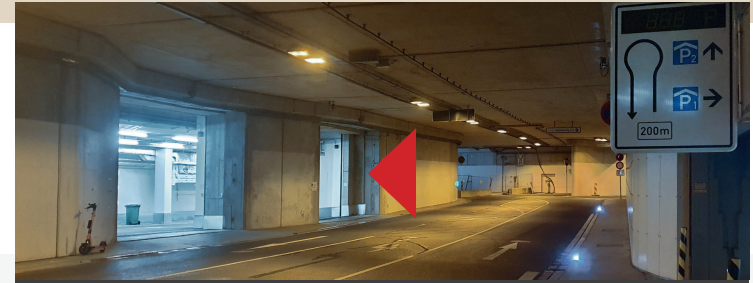

Ihr Weg zum Adina-Parkhaus

Your way to the Adina parking garage

Anfahrt über Wolframstr. in den Tunnel – Richtung Milano Parkhaus
Einfahrt gegenüber von P1 + P2 – Einfahrt, siehe Bild oben

Access via Wolframstraße into the tunnel – direction Milano car park
Entry opposite P1 + P2, see picture above