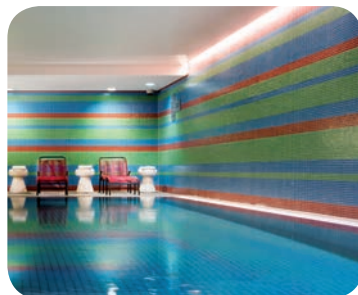

my conference, meeting & event address

#adinaberlinmitte

Ab
€ 49
pro Person

Tagungspauschale

Perfekte Voraussetzungen

Die Adina Apartment Hotels bieten Ihnen alles für eine erfolgreiche Konferenz. Dazu gehören kombinierbare Konferenzräume für bis zu 100 Personen sowie adäquate Konferenzausstattung. Business-Kunden erwarten einen individuellen Service mit perfekt auf die jeweiligen Bedürfnisse zugeschnittener Planung durch professionelle Meetingplanner. Höchsten Ansprüchen genügt auch die Rundum-Betreuung während der Veranstaltung: Die Küche sorgt mit erstklassigem Catering für tagungsgerechte Verpflegung. Empfehlungen für Aktivitäten außerhalb der Veranstaltung sowie Hilfestellung bei der Buchung von Tickets und Verkehrsverbindungen runden das Angebot ab.

Die Tagungspauschale beinhaltet:

- Raummiete (Mindestanzahl Teilnehmer erforderlich)
- Standard-Konferenzausstattung (Pinnwand, Flipchart, Textmarker, Beamer, Leinwand, Moderationsmaterial, Schreibblöcke und Stifte)
- Freies WLAN im ganzen Haus
- Kaffeepause mit Snack am Morgen
- Softdrinks und Mineralwasser
- 3-Gänge-Mittagsmenü oder -buffet
- Kaffeepause mit Kaffee und Kuchen am Nachmittag

Jetzt anfragen

Tel: +49 30 200 032 568 oder E-Mail: meet.berlinm@adina.eu

Adina