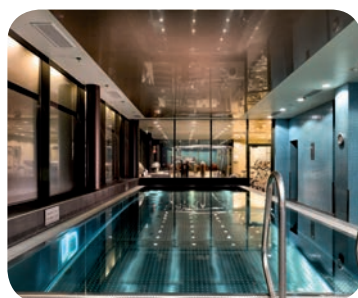

my conference, meeting & event address

#adinafrankfurtneueoper

Ab
€ **61**
pro Person

Tagungspauschale

Perfekte Voraussetzungen

Die Adina Apartment Hotels bieten Ihnen alles für eine erfolgreiche Konferenz. Dazu gehören kombinierbare Konferenzräume für bis zu 100 Personen sowie adäquate Konferenzausstattung. Business-Kunden erwarten einen individuellen Service mit perfekter Planung durch professionelle Meetingplanner. Höchsten Ansprüchen genügt auch die Rundum-Betreuung während der Veranstaltung: Die Küche sorgt mit erstklassigem Catering für tagungsgerechte Verpflegung. Empfehlungen für Aktivitäten außerhalb der Veranstaltung sowie Hilfestellung bei der Buchung von Tickets und Verkehrsverbindungen runden das Angebot ab.

Die Tagungspauschale beinhaltet:

- Standard-Konferenzausstattung (1 Pinnwand, 1 Flipchart, Textmarker, Beamer, Leinwand, Moderationsmaterial, Schreibblöcke und Stifte)
- Freies WLAN (1 Mbit) für alle Teilnehmer
- Kaffeepause mit Keksg Gebäck am Morgen,
- Während der Pausen steht eine Candy-Bar im Foyer
- 2 Säfte (0,2l) pro Person oder unbegrenzt Mineralwasser
- Mittagsbuffet oder Menü nach Wahl mit 1 Vorspeise, kleinem Salat, 2 Hauptgerichten zur Wahl und 1 Dessert, 1 Softgetränk (0,2l) pro Person zum Mittagessen
- Kaffeepause mit Keksg Gebäck am Nachmittag
- Direkter Zugang auf den Balkon

Highlights

- 3 Konferenzräume
- Kapazität: bis zu 100 Teilnehmer
- Skyline-Terrasse in der Suite für BBQ's oder exklusive Get-Together
- Liftzugang

Technische Merkmale

- Umfangreiches AV-System verfügbar
- Breitband-, Fax- und Modem-Anschluss
- Dimmbare Beleuchtung in allen Räumen
- Telefonanschlüsse in allen Räumen
- Eingebautes System mit Daten-Projektor