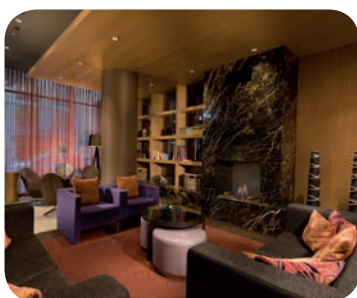

my conference, meeting & event address

#adinafrankfurtneueoper

Ab
€ **61**
pro Person

Tagungspauschale

Perfekte Voraussetzungen

Die Adina Apartment Hotels bieten Ihnen alles für eine erfolgreiche Konferenz. Dazu gehören kombinierbare Konferenzräume für bis zu 100 Personen sowie adäquate Konferenzausstattung. Business-Kunden erwarten einen individuellen Service mit perfekter Planung durch professionelle Meetingplanner. Höchsten Ansprüchen genügt auch die Rundum-Betreuung während der Veranstaltung: Die Küche sorgt mit erstklassigem Catering für tagungsgerechte Verpflegung. Empfehlungen für Aktivitäten außerhalb der Veranstaltung sowie Hilfestellung bei der Buchung von Tickets und Verkehrsverbindungen runden das Angebot ab.

Die Tagungspauschale beinhaltet:

- Standard-Konferenzausstattung (1 Pinnwand, 1 Flipchart, Textmarker, Beamer, Leinwand, Moderationsmaterial, Schreibblöcke und Stifte)
- Freies WLAN (1 Mbit) für alle Teilnehmer
- Kaffeepause mit Keksg Gebäck am Morgen,
- Während der Pausen steht eine Candy-Bar im Foyer
- 2 Säfte (0,2l) pro Person oder unbegrenzt Mineralwasser
- Mittagsbuffet oder Menü nach Wahl mit 1 Vorspeise, kleinem Salat, 2 Hauptgerichten zur Wahl und 1 Dessert, 1 Softgetränk (0,2l) pro Person zum Mittagessen
- Kaffeepause mit Keksg Gebäck am Nachmittag
- Direkter Zugang auf den Balkon

Highlights

- 3 Konferenzräume
- Kapazität: bis zu 100 Teilnehmer
- Skyline-Terrasse in der Suite für BBQ's oder exklusive Get-Together
- Liftzugang

Technische Merkmale

- Umfangreiches AV-System verfügbar
- Breitband-, Fax- und Modem-Anschluss
- Dimmbare Beleuchtung in allen Räumen
- Telefonanschlüsse in allen Räumen
- Eingebautes System mit Daten-Projektor